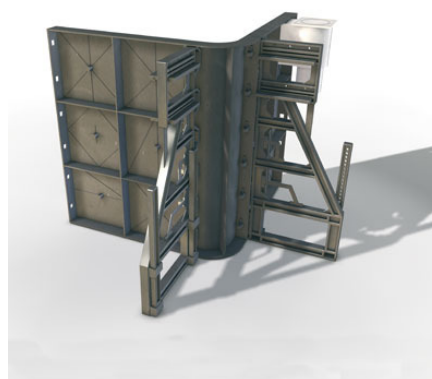

Wenn Sie ein rechteckiges oder halbovales Becken wünschen, das beide auch mit einer automatischen Abdeckung gedeckt werden kann, bietet Ihnen unser Beckensystem EUROPA alle Vorzüge. Die absolut rostfreien Kunststoffelemente sind einfach zu montieren, robust und dadurch sehr langlebig. Die Folienauskleidung Deluxe wirkt sehr edel, ist ganz glatt und deshalb schnell gereinigt. Den Einstieg in das Becken können Sie über eine Leiter machen oder es kann eine Treppe gebaut werden.

Mit dem EUROPA erhalten Sie ein komplettes Pool zu einem günstigen Preis.

Querschnitt Becken

Panel mit seitlichen Stützen und Folie

Das EUROPA bieten wir auch als Komplettsset an!

Poolgrösse	Fläche (m ²)	Tiefe	Inhalt (m ³)	Skimmer	Niveau-Regler	Düse	Boden-ablauf	Schein-werfer	Trafo (Watt)	Leiter (Tritt)
RECHTECK										
6 x 3 m	18	1.5	25	1	1	2	1	1	300	4
7 x 3.5 m	24.5	1.5	34	1	1	2	1	1	300	4
8 x 4 m	32	1.5	45	1	1	4	1	2	600	4
9 x 4.5 m	40.5	1.5	57	2	1	4	1	2	600	4
10 x 5 m	50	1.5	70	2	1	4	1	2	600	4
11 x 5 m	55	1.5	77	2	1	4	1	2	600	4
HALBOVAL										
7.25 x 3.5 m	24.1	1.5	34	1	1	2	1	1	300	4
9 x 4.5 m	38.2	1.5	54	2	1	4	1	2	600	4
10.8 x 5 m	51.4	1.5	72	2	1	4	1	2	600	4
OVAL										
7 x 3.5 m	21.9	1.5	31	1	1	2	1	1	300	4
8.9 x 4.5 m	35.7	1.5	54	2	1	4	1	2	600	4
11.1 x 5 m	50.1	1.5	75	2	1	4	1	2	600	4