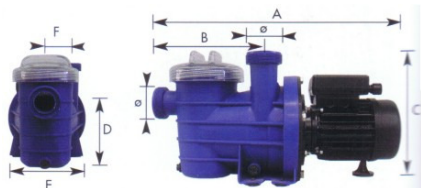

	Art. Nr.	Artikel-Gruppe	Beschreibung	Verkauf inkl. MwSt
	PUMP-1QV1161024	4SB5	Royal QUICK Quick 33S - 0.24 kW – 230 Volt / IG 11/2" mm 4.5m ³ /h-9mWs	495.--
	Royal DELUXE			
	PUMP-1DS1161018	4SB5	Deluxe 25S - 0.18 kW – 230 Volt / IG 11/2" 7m ³ /h-8mWs	575.--
	PUMP-1DS1161024	4SB5	Deluxe 33S - 0.24 kW – 230 Volt / IG 11/2" 10m ³ /h-8mWs	650.--
	PUMP-1DS1161037	4SB5	Deluxe 50S - 0.37 kW – 230 Volt / IG 11/2" 12m ³ /h-8mWs	650.--
	PUMP-1DS1161055	4SB5	Deluxe 75S - 0.55 kW – 230 Volt / IG 11/2" 16m ³ /h-8mWs	710.--
	PUMP-1DS1163055	4SB5	Deluxe 75T - 0.55 kW – 400 Volt / IG 11/2" 16m ³ /h-8mWs	710.--
	PUMP-1DS1161074	4SB5	Deluxe 100S - 0.74 kW – 230 Volt / IG 11/2" 19.5m ³ /h-8mWs	775.--
	PUMP-1DS1163074	4SB5	Deluxe 100T - 0.74 kW – 400 Volt / IG 11/2" 19.5m ³ /h-8mWs	775.--
	VER-AAP-65038C4E	5SB0	Absperrung zu Pumpe Quick / Deluxe 11/2"- 38 mm	72.--
	EL-149563	3SB5	Übergangsstecker EU - CH	16.--
	KABEL3X1/T12	5SB0	Pumpenanschlusskabel	12.--

	Quick 33S	Deluxe 25S	Deluxe 33S	Deluxe 50S	Deluxe 75S	Deluxe 75T	Deluxe 100S	Deluxe 100T
A	474	474	474	474	474	474	500	500
B	219	219	219	219	219	219	219	219
C	236	236	236	236	236	236	236	236
D	147	147	147	147	147	147	147	147
E	137	137	137	137	137	137	137	137
F	58	58	58	58	58	58	58	58
Gewicht	9.5	9	9.5	9.5	9.5	9.5	12.5	12.5

Anschlussverschraubungen für die Pumpen

	Art. Nr.	Artikel-Gruppe	Beschreibung	je Stk	Verkauf
	PUMP-X11161214	4SB0	Überwurfmutter 21/4"	je Stk	10.--
	PUMP-X11161050	4SB0	Einlegeteil zum Kleben d 50 innen	je Stk	10.--
	PUMP-X11161112	4SB0	Einlegeteil mit Gewinde IG 11/2"	je Stk	10.--
	X-00057058	4SB0	O-Ring zu Pumpenverschraubung	je Stk	5.--